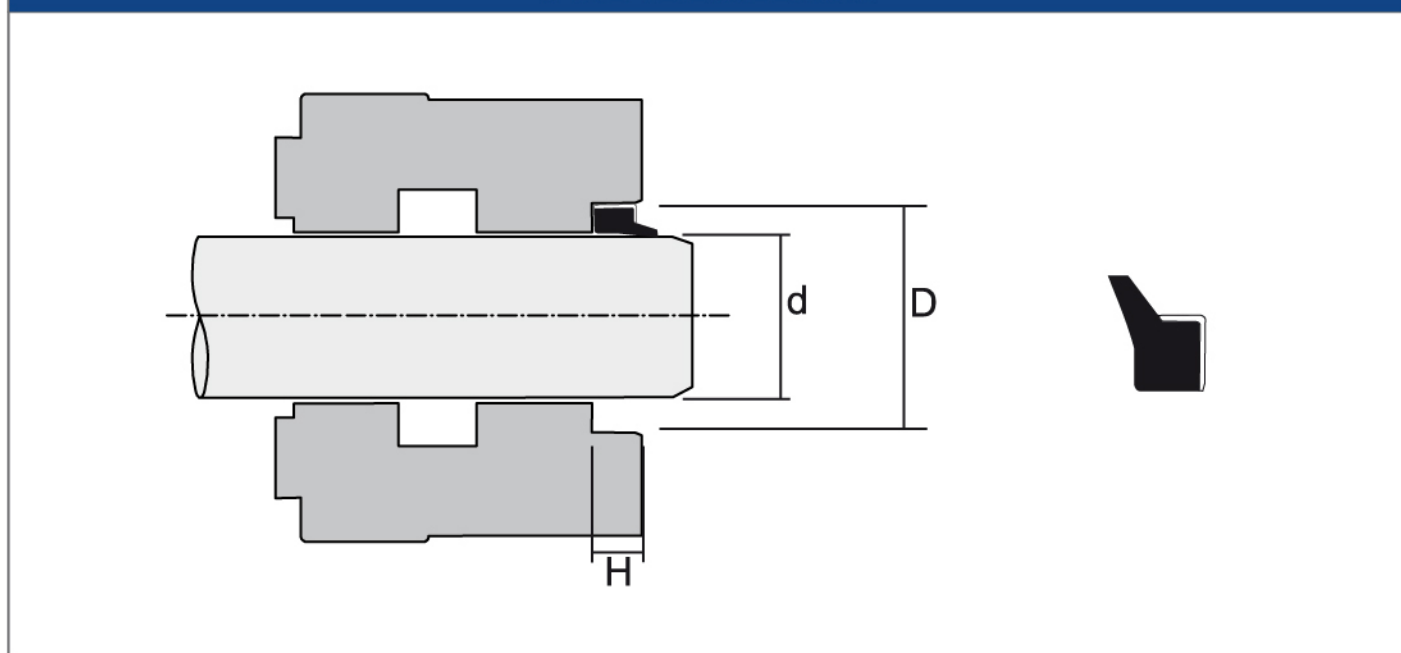

LIMPIAVASTAGO CON CASQUILLO METALICO | RGM

INFORMACIÓN TÉCNICA

MATERIAL	GOMA Y TELA
RANGO DE TEMPERATURA	-50°C A +120° C
RANGO DE PRESION	50 a 600 Kg/cm ²
VELOCIDAD	0,50 m/s

TABLA DE MEDIDAS

CÓDIGO	d	D	H
RGM-127227	12,70	22,00	6,00
RGM-152543	15,00	25,00	3,80
RGM-162245	16,00	22,00	4,00
RGM-192818	19,00	28,10	6,00
RGM-190530195	19,05	30,10	8,40
RGM-20307	20,00	30,00	8,40
RGM-22305	22,00	30,00	6,00
RGM-25357	25,00	35,00	8,40
RGM-28407	28,00	40,00	8,40
RGM-30407	30,00	40,00	8,40
RGM-32457	32,00	45,00	8,40
RGM-35457	35,00	45,00	8,40
RGM-40507	40,00	50,00	8,40
RGM-42527	42,00	52,00	8,40
RGM-45557	45,00	55,00	8,40
RGM-50607	50,00	60,00	8,40
RGM-50657	50,00	65,00	8,40
RGM-547095	54,00	70,00	8,40
RGM-55657	55,00	65,00	8,40
RGM-587010	58,00	70,00	9,50
RGM-60707	60,00	70,00	8,40
RGM-60747	60,00	74,00	8,40
RGM-60745	60,00	74,00	6,00
RGM-63757	63,00	75,00	8,40
RGM-65757	65,00	75,00	8,40
RGM-70807	70,00	80,00	8,40
RGM-75857	75,00	85,00	8,40
RGM-758912	75,00	89,00	7,20
RGM-80907	80,00	90,00	8,40
RGM-85957	85,00	95,00	8,40
RGM-901007	90,00	100,00	8,40
RGM-951057	95,00	105,00	8,40
RGM-1001107	100,00	110,00	8,40
RGM-1001207	100,00	120,00	8,40
RGM-1051157	105,00	115,00	8,40
RGM-110120710	110,00	120,00	8,40
RGM-120130710	120,00	130,00	8,40
RGM-125140912	125,00	140,00	10,80
RGM-130145912	130,00	145,00	10,80